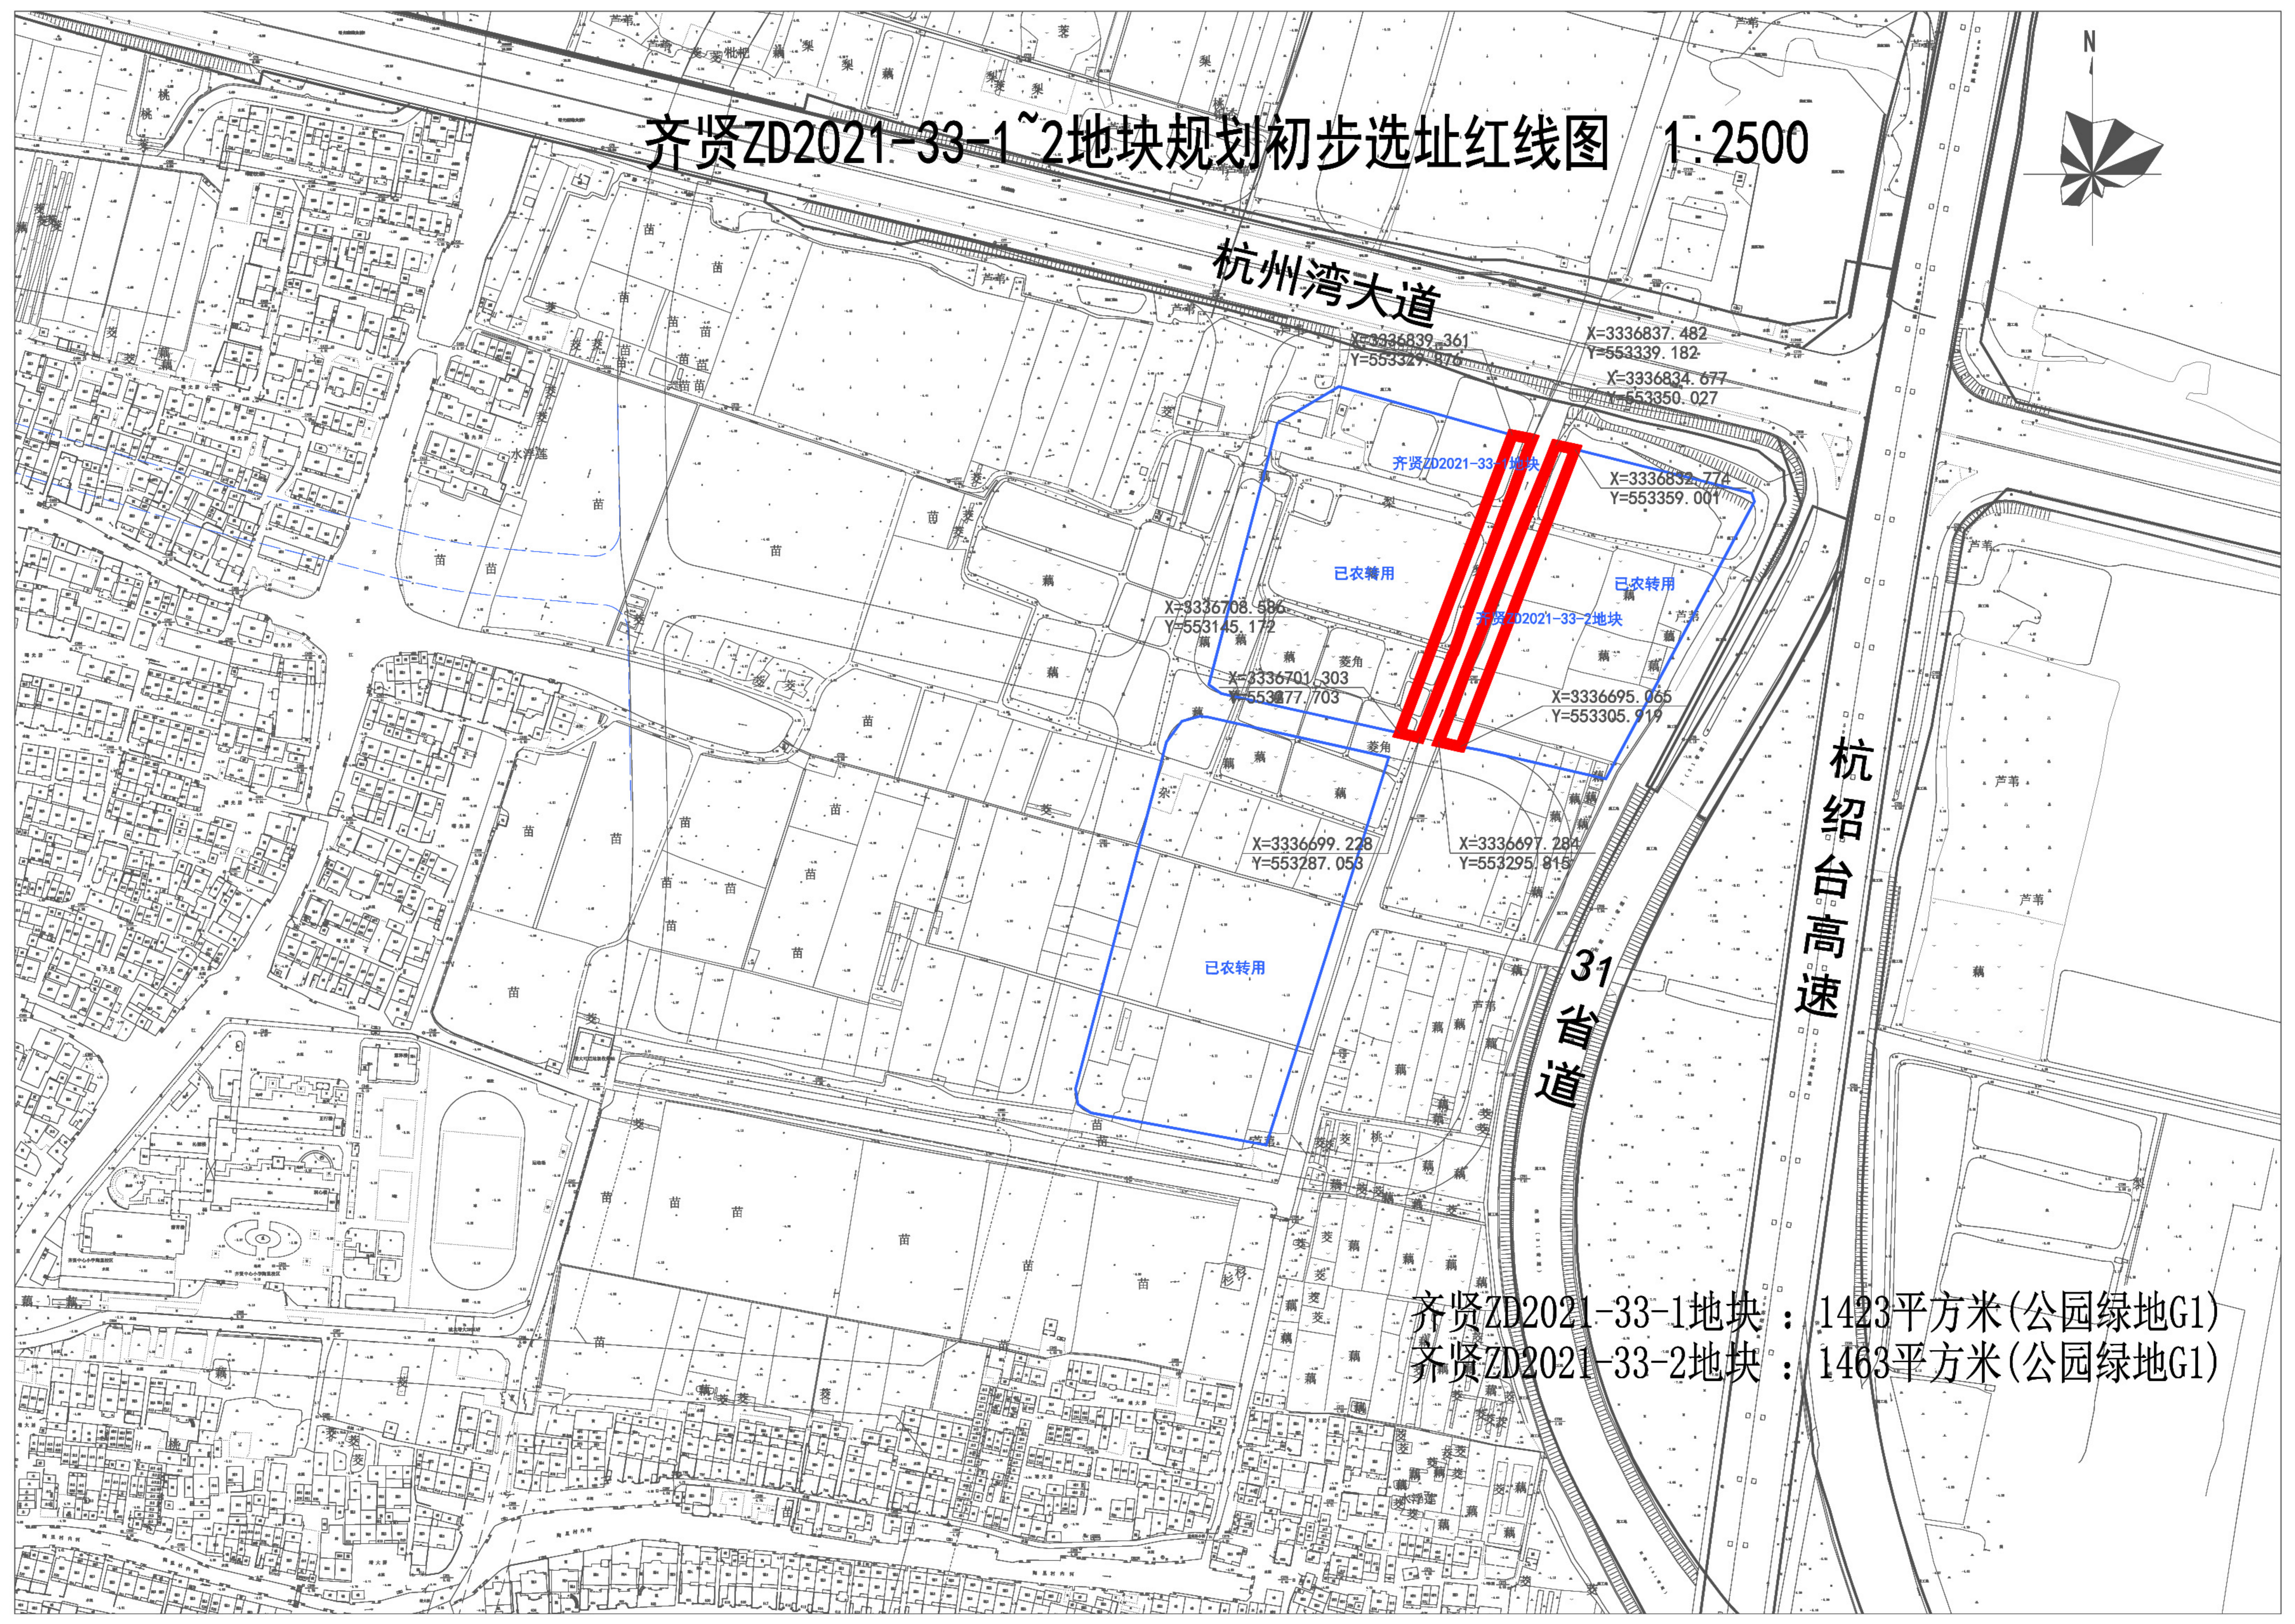

# 齐贤ZD2021-33-1~2地块规划初步选址红线图 1:2500

齐贤ZD2021-33-1地块：1423平方米(公园绿地G1)  
齐贤ZD2021-33-2地块：1463平方米(公园绿地G1)